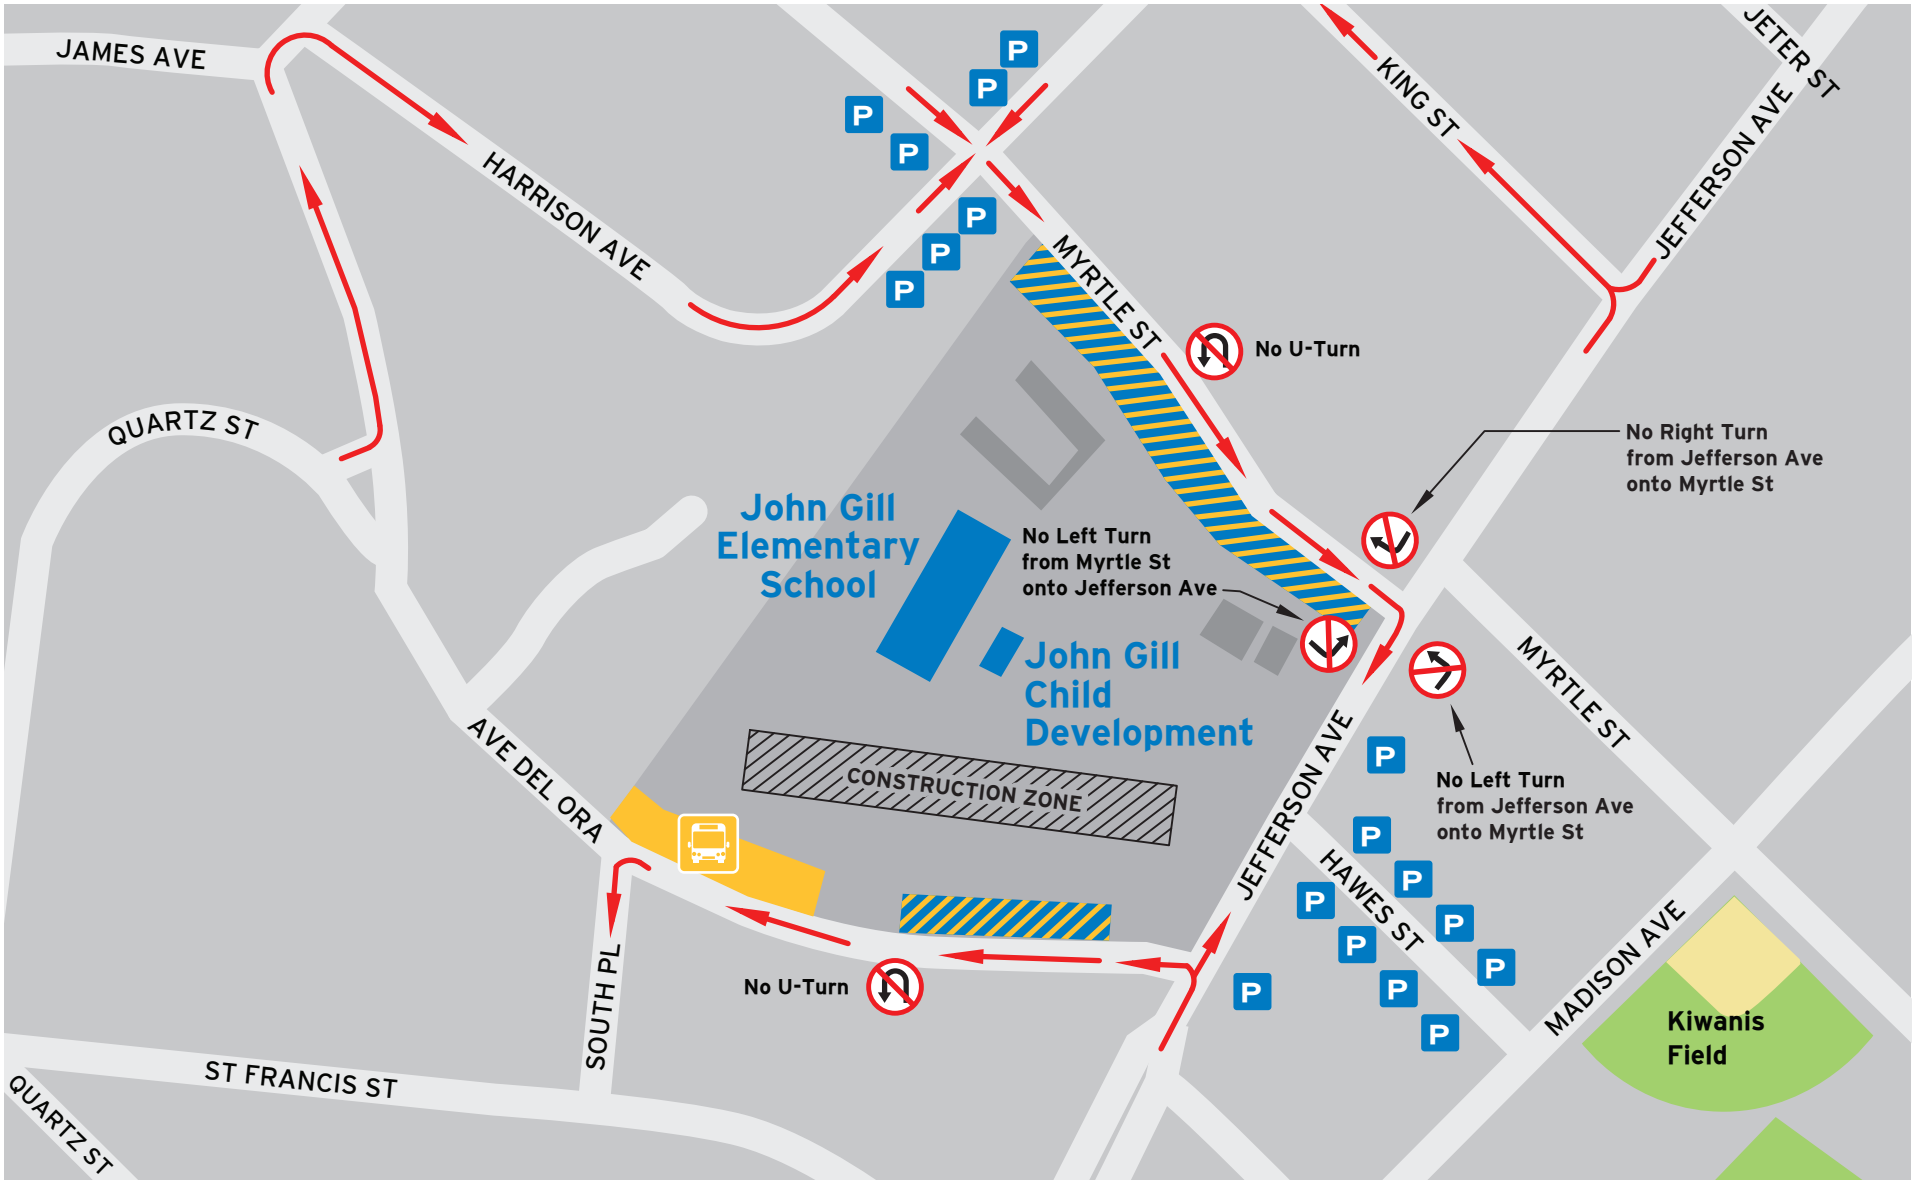

ORION ALTERNATIVE & MANDARIN IMMERSION PROGRAMS ON THE JOHN GILL CAMPUS

Student-Drop Off and Pick-Up Traffic Circulation Map

Mapa De Circulacion Del Trafico Para Ascenso y Descenso De Estudiantes

-  Student Drop-Off/Pick-Up Zone
Zona Para Ascenso y Descenso de Estudiantes
-  Route for Myrtle Drop-Off
Ruta Hacia Myrtle Para Descenso
-  Parking Areas
Areas de Estacionamiento
-  Bus Zone Only
Solo Zona de Autobuses