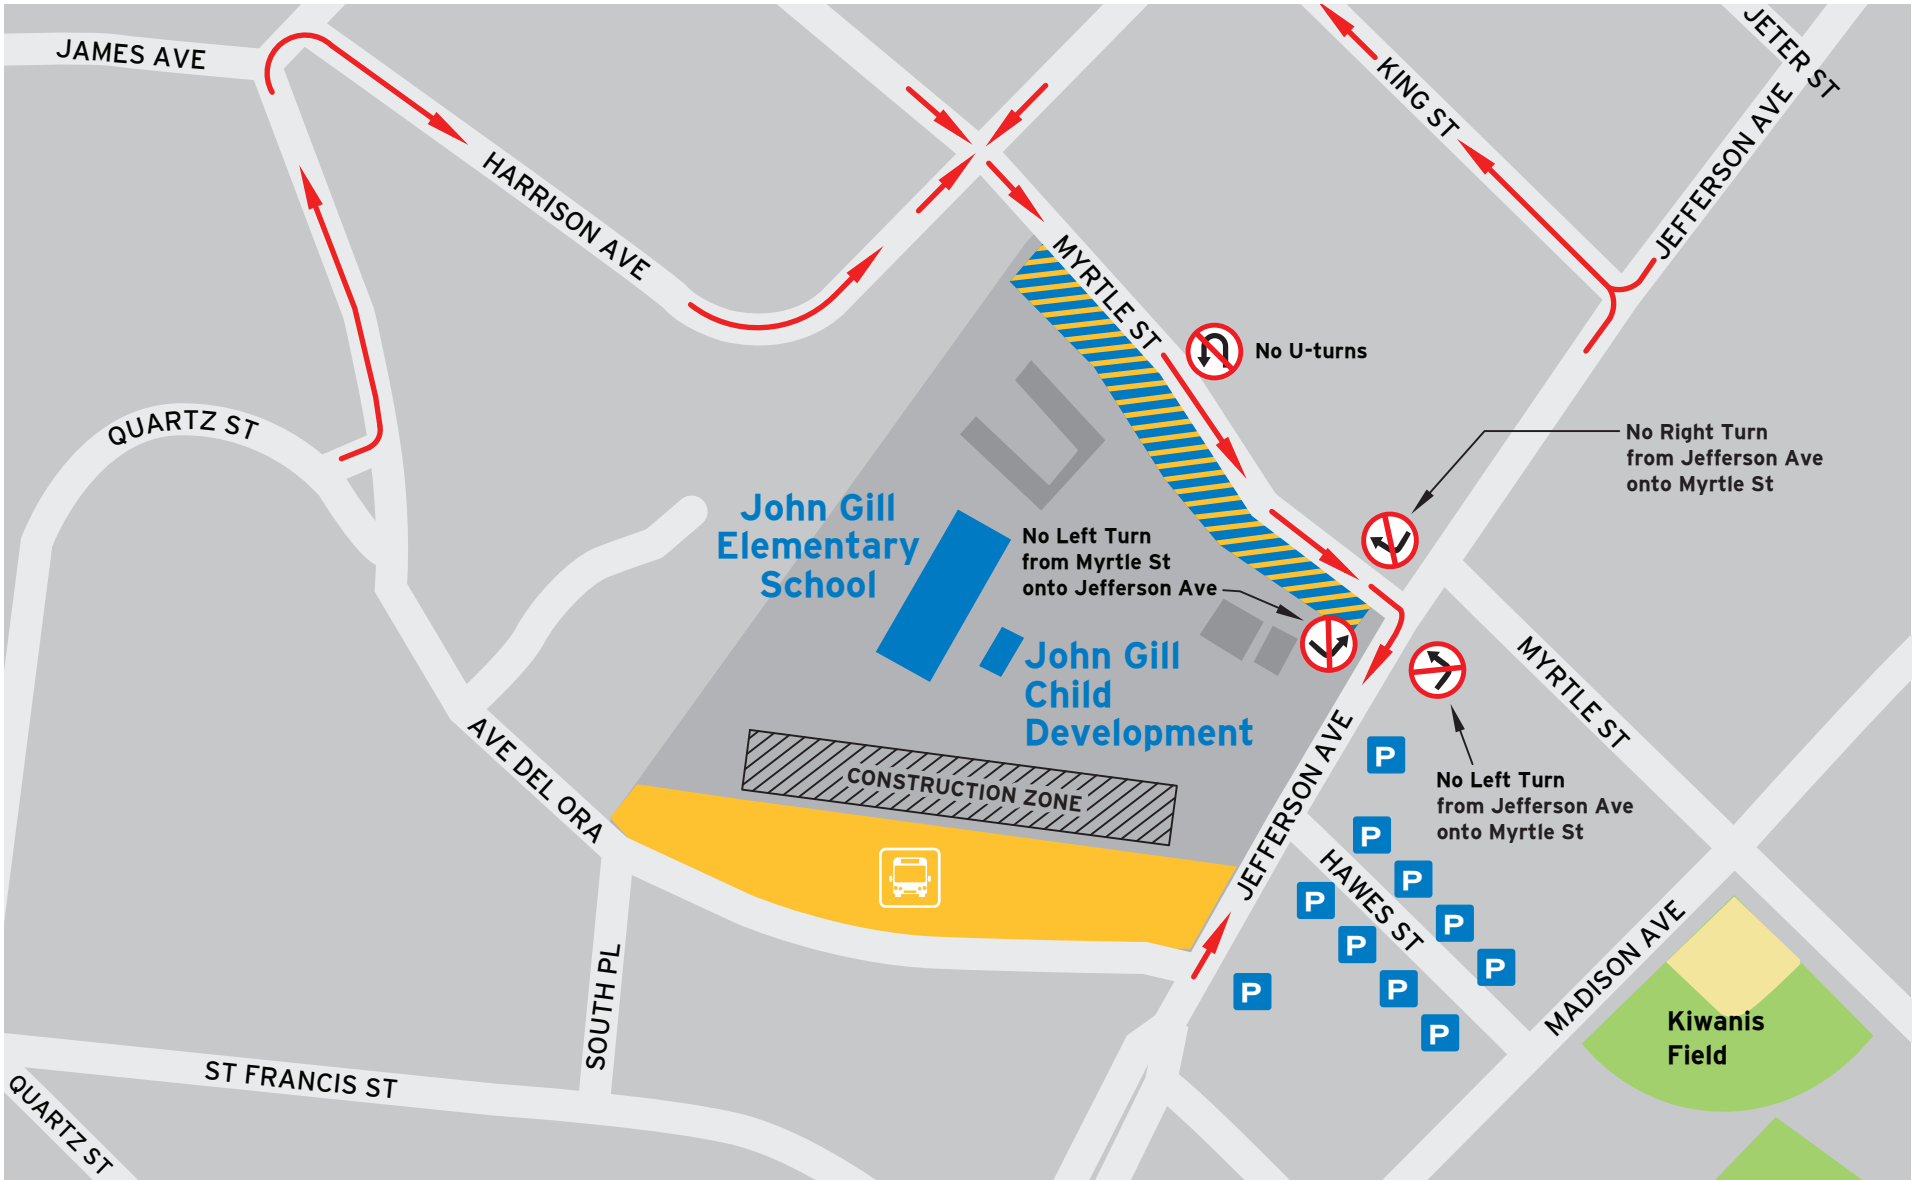

ORION ALTERNATIVE & MANDARIN IMMERSION PROGRAMS ON THE JOHN GILL CAMPUS

Student-Drop Off and Pick-Up Traffic Circulation Map

Mapa De Circulacion Del Trafico Para Ascenso y Descenso De Estudiantes

-  Student Drop-Off/Pick-Up Zone
Zona Para Ascenso y Descenso de Estudiantes
-  Route for Myrtle Drop-Off
Ruta Hacia Myrtle Para Descenso
-  Parking Areas
Areas de Estacionamiento
-  Bus Zone Only
Solo Zona de Autobuses