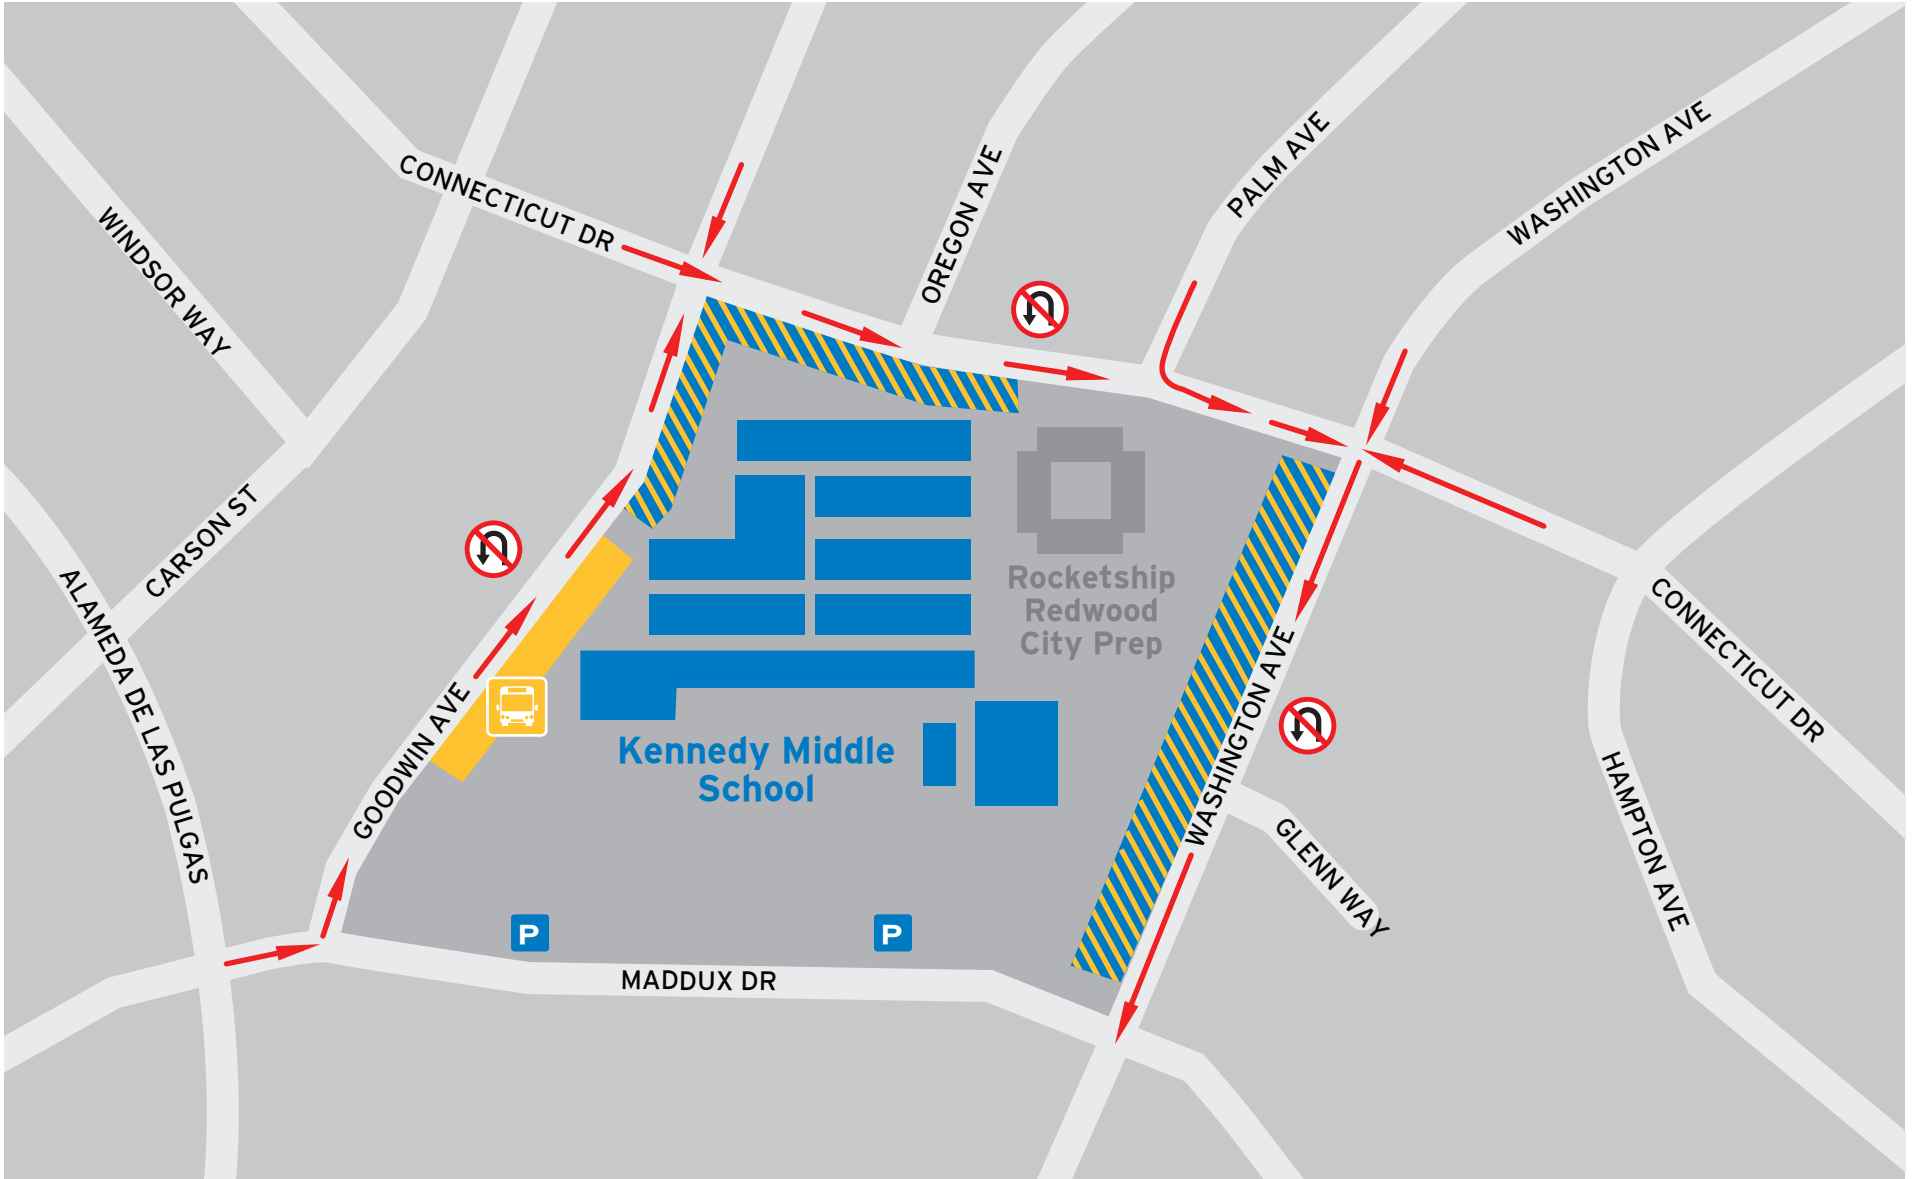

KENNEDY MIDDLE SCHOOL

Student-Drop Off and Pick-Up Traffic Circulation Map

Mapa De Circulacion Del Trafico Para Ascenso y Descenso De Estudiantes

 Student Drop-Off/Pick-Up Zone
Zona Para Ascenso y Descenso
de Estudiantes

 Route for Myrtle Drop-Off
Ruta Hacia Myrtle
Para Descenso

 Parking Areas
Areas de
Estacionamiento

 Bus Zone Only
Solo Zona de
Autobuses

 No U-Turn