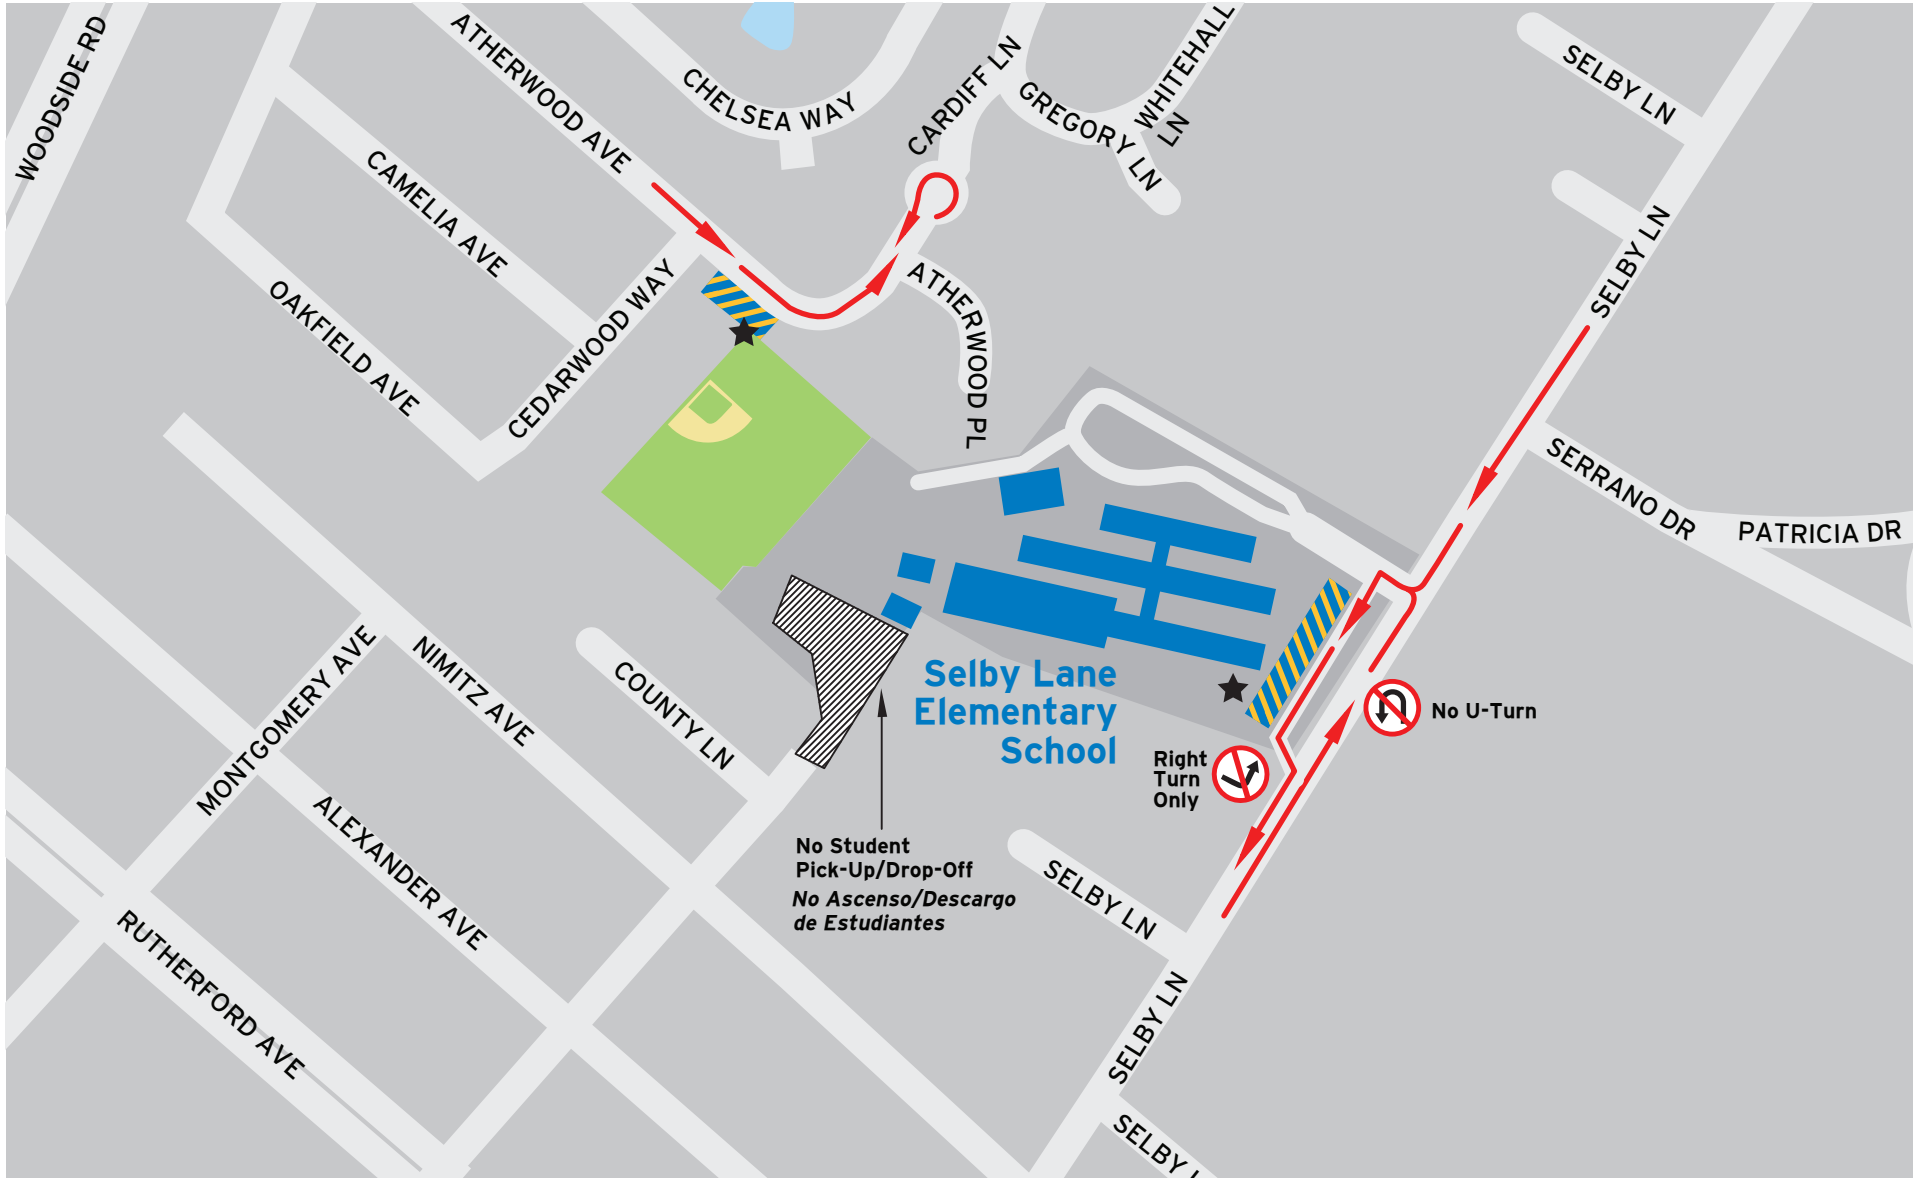

SELBY LANE ELEMENTARY SCHOOL

Student-Drop Off and Pick-Up Traffic Circulation Map

Mapa De Circulacion Del Trafico Para Ascenso y Descenso De Estudiantes

 Student Drop-Off/Pick-Up Zone
Zona Para Ascenso y Descenso de Estudiantes

 Student Entrance
Entrada de Estudiantes

 Route Drop-Off/Pick-Up
Ruta Para Ascenso y Descenso